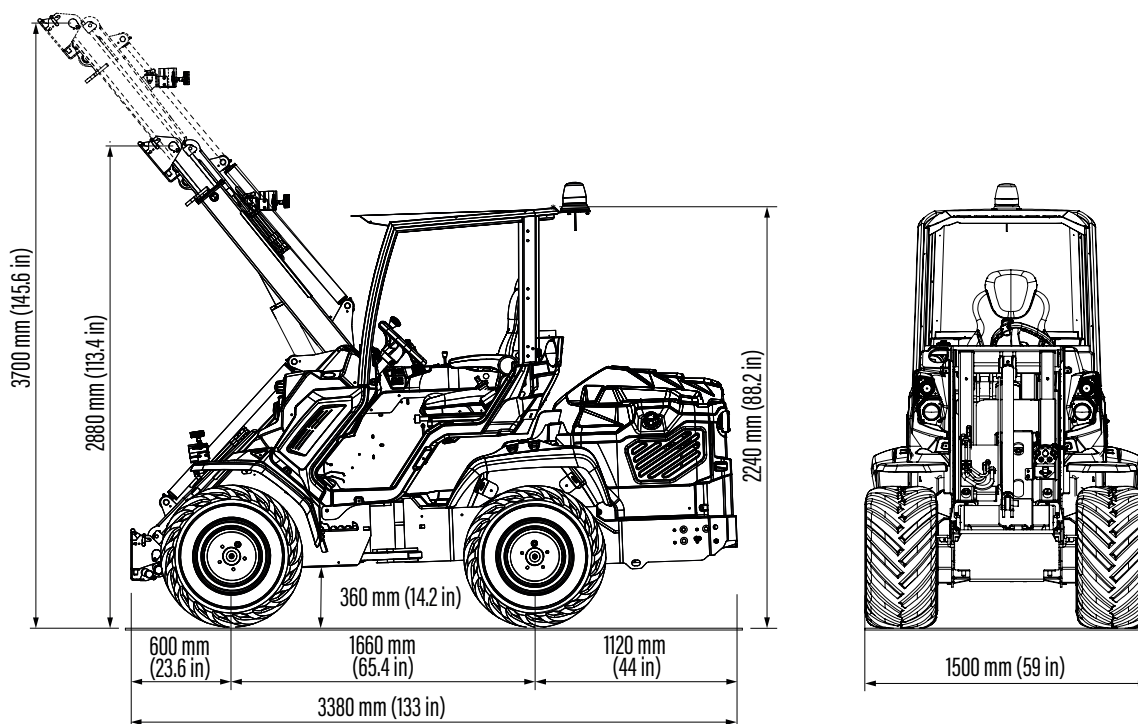

SERIE 11: 11.9 K

<http://tiny.cc/11seriesEN>**NEU****CRUISE
CONTROL**

 MAX. HUBKRAFT 2.620 kg	 LEISTUNG 75 PS	 GESCHWINDIGKEIT 35 km/h	 ZUSATZHYDRAULIK 95 l/min	 HUBHÖHE 3,70 m
--	--	---	--	--

**ONE
DRIVE****ACI
ATTACHMENT
CONTROL
INTERFACE**

Modell	11.9 K STAGE V
Motor	Kohler KDI 2504 TCR - 4 Zylinder - 2.482 ccm - Turbo Common Rail Dieselmotor
Emissionsstandard	Stage V
Leistung / Drehmoment	75 PS / 300 Nm bei 1.500 U/min
Kraftstoff	Diesel
Fahrantrieb	Hydrostatisch mit OneDrive-System
Höchstgeschwindigkeit ⁽¹⁾	17-35 km/h
Zusatzhydraulik	95 l/min
Hubhöhe	3,70 m
Maximale Hubkraft ⁽²⁾	2.620 kg
Ausbrechkraft / 50 cm	3.150 kg
Schubkraft (c)	2.650 kgf
Durchschnittlicher Bodendruck (Standardbereifung)	964 kg/m ²
Wendekreis: Innen/Außen	1.135/2.635 mm
Standardbereifung (Traktorprofil)	380/55-17
Gewicht ab	2.400 kg
Artikelnummer	C968200

MULTI ONE

Reifengröße	Gesamthöhe	Gesamtbreite
380/55-17	2.240 mm	1.500 mm
400/50-15 (31x15.50-15)	2.215 mm	1.500 mm

SERIENAUSSTATTUNG

- Kohler KDI 2540 TCR, 4 Zylinder, Turbo Common Rail Dieselmotor, 2.482 ccm, wassergekühlt, elektrischer Anlasser
- Erfüllt Abgasnorm Stage V
- Dieselrußpartikelfilter
- **OneDrive System:** Allradantrieb mit DBS Dynamic Block System, Tempomat und Anti-Spinning-Ventil
- ETC - Elektronische Drosselsteuerung
- ACI mit Multifunktions-Joystick (22 Funktionen)
- Unzerbrechliche Maschinenverkleidung
- 2-Fahrstufensystem
- Hi-Flow System
- Hydraulisch vorgesteuerte Verstellpumpe
- Lamellenfeststellbremse
- Doppel-H-Hubarm mit Teleskophubarm und Parallelführung
- Hocheffiziente Radialkolben und Schwerlast-Radnabenmotoren
- Direkter Allradantrieb
- Hydraulikölkühler
- Multi-Connector
- ROPS-FOPS Stufe I
- LCD-Display mit programmierten Wartungsintervallen
- Zwei Arbeitsscheinwerfer
- Ergonomischer, beheizbarer Schwingsitz, verstellbar, mit Armlehnen und Sicherheitsgurt