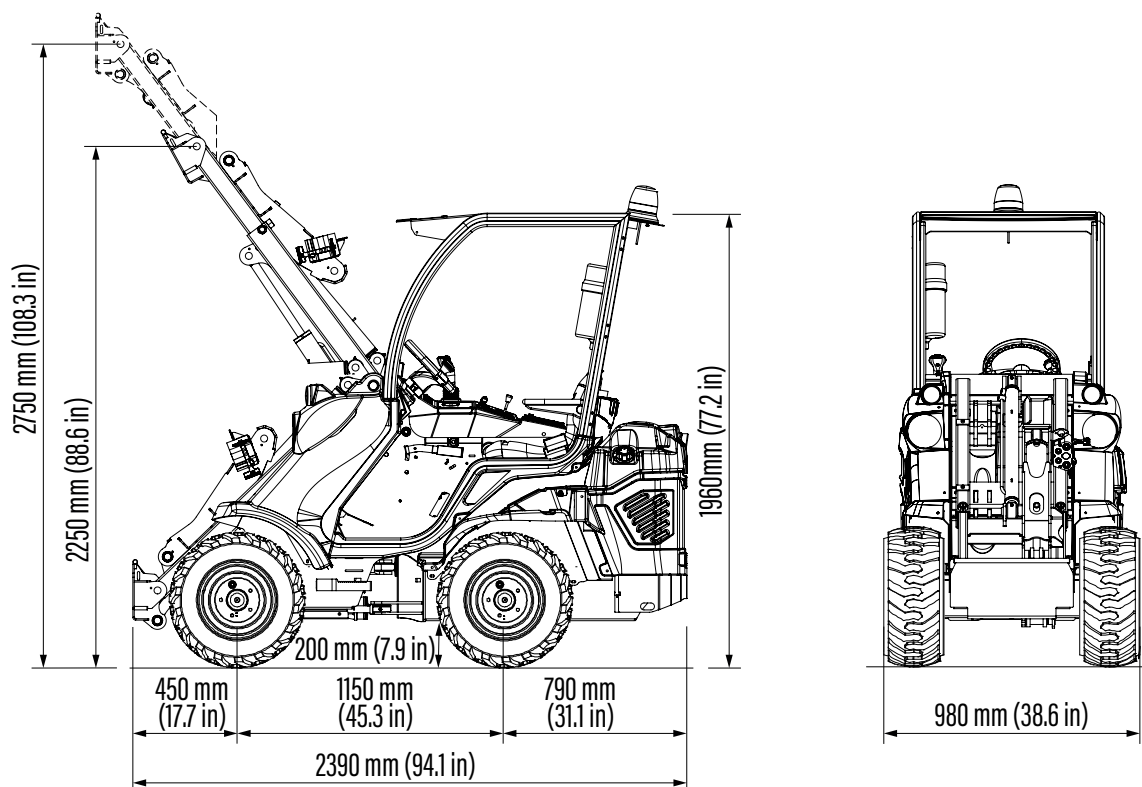

SERIE 4 - 5: 4.2 K - 5.2 K

<http://tiny.cc/4seriesEN>

Modell	4.2 K	(*) 5.2 K
Motor	Kubota D722 - 3 Zyl. - 719 ccm	Kubota D902 - 3 Zyl. - 898 ccm
Emissionsstandard	Stage V und Tier 4 Final	
Leistung / Drehmoment	20 PS/45.8 Nm bei 2.600 U/min	25 PS/55 Nm bei 2.400 U/min
Kraftstoff	Diesel	
Fahrantrieb	Hydrostatisch	
Höchstgeschwindigkeit ⁽¹⁾	14 km/h	
Zusatzhydraulik	36 l/min	
Hubhöhe	2,75 m	
Maximale Hubkraft ⁽²⁾	880 kg	890 kg
Ausbrechkraft / 50 cm	800 kg	
Schubkraft (c)	900 kgf	
Durchschnittlicher Bodendruck (Standardbereifung)	878 kg/m ²	905 kg/m ²
Wendekreis: Innen/Außen	890/1.890 mm	
Standardbereifung (Traktorprofil)	23x8.50-12	
Gewicht ab	990 kg	1.020 kg
Artikelnummer	C944001	C977017

⁽¹⁾ Maximale Geschwindigkeit auf ebener Fläche (ohne Anbaugerät, mit größtmöglichem Reifendurchmesser)

⁽²⁾ Maximale Hublast, inklusive Gewicht des Anbaugerätes.

(Bitte beachten Sie das Lastdiagramm im Benutzerhandbuch)

Reifengröße	Gesamthöhe	Gesamtbreite
23x8.50-12	1.960 mm	980 mm
23x10.50-12 ET-25	1.960 mm	1.090 mm
27x8.50-15	2.010 mm	1.000 mm
26x12.00-12 ET-50	1.998 mm	1.200 mm

SERIENAUSSTATTUNG

- Kubota D722, 3-Zyl., Dieselmotor, 719 ccm oder Kubota D902, 3 Zyl., Dieselmotor, 898 ccm, wassergekühlt, elektr. Anlasser
- Erfüllt Abgasnormen Stage V und Tier 4 Final
- Unzerbrechliche Maschinenverkleidung
- Hydraulikölkühler
- Hydraulisch vorgesteuerte Verstellpumpe
- Doppel-H-Hubarm (nur für MultiOne 5.2K mit Parallelführung)
- 4-fach Joystick
- Multi-Connector
- ROPS-FOPS Stufe I
- LCD-Display mit programmierten Wartungsintervallen
- Direkter Allradantrieb
- Zwei Arbeitsscheinwerfer
- Ergonomischer, beheizbarer Sitz, verstellbar und gefedert, mit Armlehnen und Sicherheitsgurt
- Mechanische Feststellbremse
- Hocheffiziente Radnabenmotoren
- Allradantrieb mit Dynamic Block System DBS (nur für MultiOne 5.2 K)