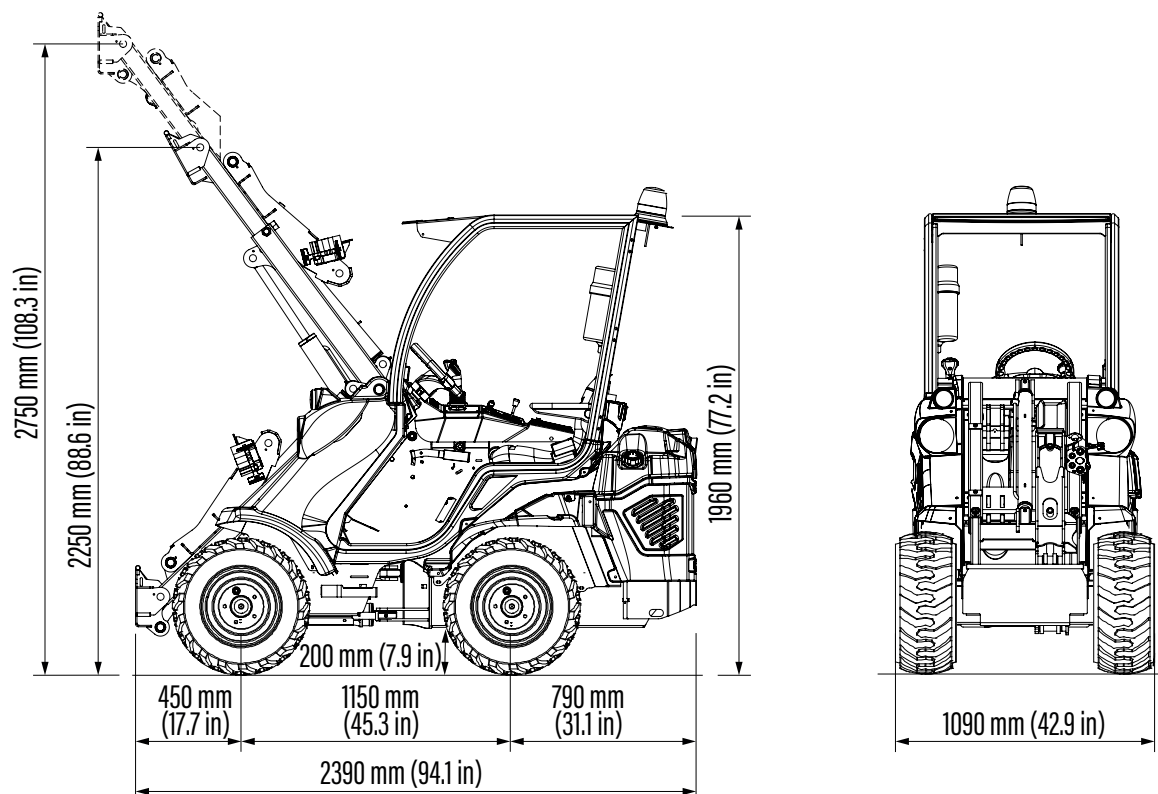

SERIE 5: 5.3 K

<http://tiny.cc/5seriesEN>

MAX. HUBKRAFT
1.030
kg

LEISTUNG
25
PS

GESCHWINDIGKEIT
12,5
km/h

ZUSATZHYDRAULIK
50
l/min

HUBHÖHE
2,75
m

ACI
ATTACHMENT
CONTROL
INTERFACE

Modell	5.3 K
Motor	Kubota D1305, 3 Zylinder - 1261 cc
Emissionsstandard	Stage V und Tier 4 Final
Leistung / Drehmoment	25 PS / 85 Nm bei 1.700 U/min
Kraftstoff	Diesel
Fahrtrieb	Hydrostatisch
Höchstgeschwindigkeit ⁽¹⁾	12,5 km/h
Zusatzhydraulik	50 l/min
Hubhöhe	2,75 m
Maximale Hubkraft ⁽²⁾	1.030 kg
Ausbrechkraft / 50 cm	800 kg
Schubkraft (c)	900 kgf
Durchschnittlicher Bodendruck (Standardbereifung)	854 kg/m ²
Wendekreis: Innen/Außen	800/2.000 mm
Standardbereifung (Traktorprofil)	23x10.50-12 ET-25
Gewicht ab	1.070 kg
Artikelnummer	C977038

⁽¹⁾ Maximale Geschwindigkeit auf ebener Fläche (ohne Anbaugerät, mit größtmöglichem Reifendurchmesser)

⁽²⁾ Maximale Hublast, inklusive Gewicht des Anbaugerätes.

(Bitte beachten Sie das Lastdiagramm im Benutzerhandbuch)

Reifengröße	Gesamthöhe	Gesamtbreite
23x8.50-12	1.960 mm	980 mm
23x10.50-12 ET-25	1.960 mm	1.090 mm
27x8.50-15	2.010 mm	1.000 mm
26x12.00-12 ET-50	1.998 mm	1.200 mm

SERIENAUSSTATTUNG

- Kubota D1305, 3 Zyl., Dieselmotor, 1261 ccm, wassergekühlt, elektrischer Anlasser
- Erfüllt Abgasnormen Stage V und Tier 4 Final
- Hi-Flow System
- ACI mit Multifunktions-Joystick (22 Funktionen)
- Unzerbrechliche Maschinenverkleidung
- Doppel-H-Hubarm mit Teleskophubarm und Parallelführung
- Hydraulikölkühler
- Hydraulisch vorgesteuerte Verstellpumpe
- Allradantrieb mit Dynamic Block System - DBS
- Multi-Connector
- ROPS-FOPS Stufe I
- LCD-Display mit programmierten Wartungsintervallen
- Direkter Allradantrieb
- Zwei Arbeitsscheinwerfer
- Ergonomischer, beheizbarer Sitz, verstellbar und gefedert, mit Armlehnen und Sicherheitsgurt
- Mechanische Feststellbremse
- Hocheffiziente Radnabenmotoren