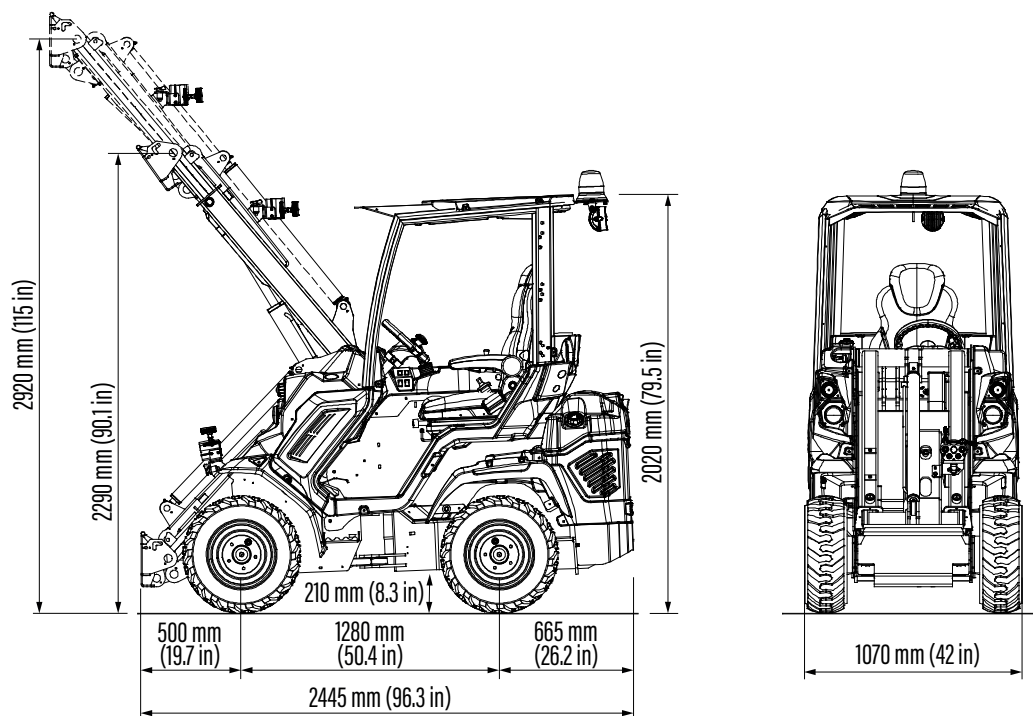

## SERIE 6: 6.3+ K

<http://tiny.cc/6seriesEN>

 MAX. HUBKRAFT <b>1.120</b> kg	 LEISTUNG <b>25</b> PS	 GESCHWINDIGKEIT <b>9</b> km/h	 ZUSATZHYDRAULIK <b>50</b> l/min	 HUBHÖHE <b>2,92</b> m
--	--	--	--	--

**ACI**  
ATTACHMENT  
CONTROL  
INTERFACE

Modell	6.3+ K
Motor	Kubota D1305 - 3 Zylinder - 1.261 ccm
Emissionsstandard	Stage V und Tier 4 Final
Leistung / Drehmoment	25 PS / 85 Nm bei 1.700 U/min
Kraftstoff	Diesel
Fahrantrieb	Hydrostatisch
Höchstgeschwindigkeit <sup>(1)</sup>	9 km/h
Zusatzhydraulik	50 l/min
Hubhöhe	2,92 m
Maximale Hubkraft <sup>(2)</sup>	1.120 kg
Ausbrechkraft / 50 cm	1.400 kg
Schubkraft (c)	1.690 kgf
Durchschnittlicher Bodendruck (Standardbereifung)	1.022 kg/m <sup>2</sup>
Wendekreis: Innen/Außen	905/2.020 mm
Standardbereifung (Traktorprofil)	23x8.50-12
Gewicht ab	1.400 kg
Artikelnummer	C961015

Reifengröße	Gesamthöhe	Gesamtbreite
23x8.50-12	2.020 mm	1.070 mm
23x10.50-12 ET-25	2.020 mm	1.130 mm
26x12.00-12 ET-50	2.040 mm	1.280 mm
27x8.50-15	2.080 mm	1.070 mm
27x10.50-15	2.080 mm	1.150 mm

## SERIENAUSSTATTUNG

- Kubota D1305 (25 PS), Big-Block, 3 Zylinder, Dieselmotor, 1261 ccm, wassergekühlt, elektrischer Anlasser
- Erfüllt Abgasnormen Stage V und Tier 4 Final
- Unzerbrechliche Maschinenverkleidung
- Allradantrieb mit DBS - Dynamic Block System
- ACI mit Multifunktions-Joystick (22 Funktionen)
- Hydraulisch vorgesteuerte Verstellpumpe
- Hi-Flow System
- Doppel-H-Hubarm mit Teleskophubarm und Parallelführung
- Lamellenfeststellbremse
- Hydraulikölkühler
- Multi-Connector
- Hocheffiziente Radialkolben und Schwerlast-Radnabenmotoren
- Direkter Allradantrieb
- ROPS-FOPS Stufe I
- LCD-Display mit programmierten Wartungsintervallen
- Zwei Arbeitsscheinwerfer
- Ergonomischer, beheizbarer Sitz, verstellbar und gefedert, mit Armlehnen und Sicherheitsgurt